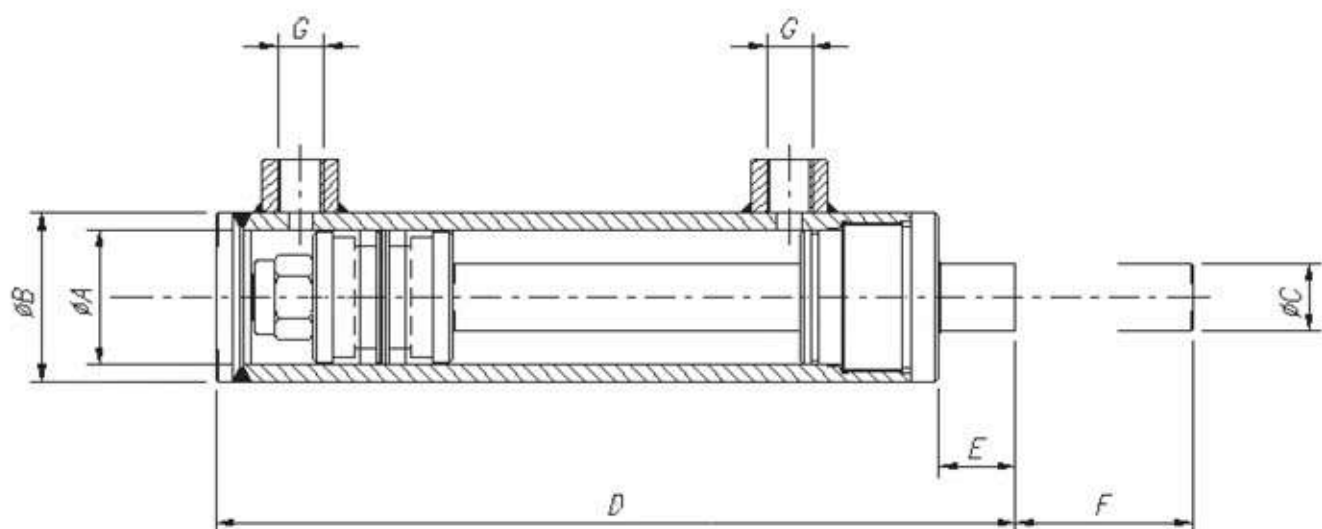

CILINDRO STANDARD

Standard cylinder - Standardzylinder - Cylinder normal - Cilindro normal

CODICE	A	B	C	D	E	F	G
CY 0800500100	80	92	50	280	25	100	G 1/2"
CY 0800500150	80	92	50	330	25	150	G 1/2"
CY 0800500200	80	92	50	380	25	200	G 1/2"
CY 0800500250	80	92	50	430	25	250	G 1/2"
CY 0800500300	80	92	50	480	25	300	G 1/2"
CY 0800500350	80	92	50	530	25	350	G 1/2"
CY 0800500400	80	92	50	580	25	400	G 1/2"
CY 0800500450	80	92	50	630	25	450	G 1/2"
CY 0800500500	80	92	50	680	25	500	G 1/2"
CY 0800500550	80	92	50	730	25	550	G 1/2"
CY 0800500600	80	92	50	780	25	600	G 1/2"
CY 0800500650	80	92	50	830	25	650	G 1/2"
CY 0800500700	80	92	50	880	25	700	G 1/2"
CY 0800500750	80	92	50	930	25	750	G 1/2"
CY 0800500800	80	92	50	980	25	800	G 1/2"
CY 0800500850	80	92	50	1030	25	850	G 1/2"
CY 0800500900	80	92	50	1080	25	900	G 1/2"
CY 0800500950	80	92	50	1130	25	950	G 1/2"
CY 0800501000	80	92	50	1180	25	1000	G 1/2"