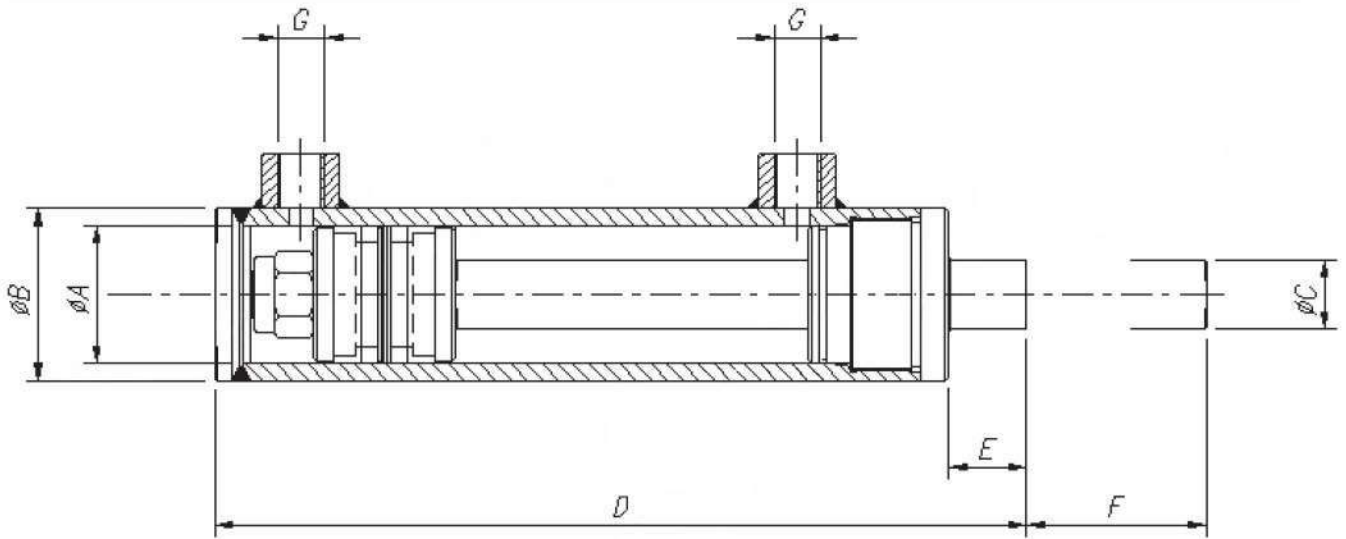

CILINDRO STANDARD

Standard cylinder - Standardzylinder - Cylinder normal - Cilindro normal

CODICE	A	B	C	D	E	F	G
CY 0600350100	60	70	35	260	23	100	G 3/8"
CY 0600350150	60	70	35	310	23	150	G 3/8"
CY 0600350200	60	70	35	360	23	200	G 3/8"
CY 0600350250	60	70	35	410	23	250	G 3/8"
CY 0600350300	60	70	35	460	23	300	G 3/8"
CY 0600350350	60	70	35	510	23	350	G 3/8"
CY 0600350400	60	70	35	560	23	400	G 3/8"
CY 0600350450	60	70	35	610	23	450	G 3/8"
CY 0600350500	60	70	35	660	23	500	G 3/8"
CY 0600350550	60	70	35	710	23	550	G 3/8"
CY 0600350600	60	70	35	760	23	600	G 3/8"
CY 0600350650	60	70	35	810	23	650	G 3/8"
CY 0600350700	60	70	35	860	23	700	G 3/8"
CY 0600350750	60	70	35	910	23	750	G 3/8"
CY 0600350800	60	70	35	960	23	800	G 3/8"
CY 0600350850	60	70	35	1010	23	850	G 3/8"
CY 0600350900	60	70	35	1060	23	900	G 3/8"
CY 0600350950	60	70	35	1110	23	950	G 3/8"
CY 0600351000	60	70	35	1160	23	1000	G 3/8"
CY 0630350160	63	73	35	320	23	160	G 3/8"
CY 0630350210	63	73	35	370	23	210	G 3/8"
CY 0630350250	63	73	35	410	23	250	G 3/8"
CY 0630350280	63	73	35	440	23	280	G 3/8"
CY 0630350300	63	73	35	460	23	300	G 3/8"
CY 0630350400	63	73	35	560	23	400	G 3/8"
CY 0630350500	63	73	35	660	23	500	G 3/8"
CY 0630350600	63	73	35	760	23	600	G 3/8"